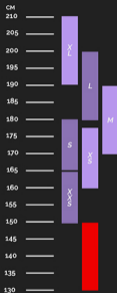

RACE*

MTB 27.5/29ER

TRACK/TRIATHLON

*NOAH SL, DISC, NOAH SL, NOAH, HELIUM SLX, HELIUM X, HELIUM SLA, FENIX SL, DISC, FENIX SL, FENIX C, X-TRAIL C, X-TRAIL A

 = OTROŠKO KOLO: IZBIRATE LAHKO MED CESTNIM IN CIKLOKROS KOLESOM

RACE'

LIZ C / LIZ

TEMPO X

'JANE SL DISC, JANE SL, JANE, AURA SLX, AURA X, AURA SLA, LIZ SL DISC, LIZ SL

 = OTROŠKO KOLO: IZBIRATE LAHKO MED CESTNIM IN CIKLOKROS KOLESOM

X-BOW/X-RIDE

X-NIGHT

TEMPO X

 = OTROŠKO KOLO: IZBIRATE LAHKO MED CESTNIM IN CIKLOKROS KOLESOM