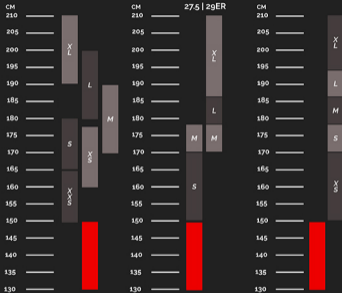

RACE*

MTB 27.5/29ER

TRACK/TRIATHLON

*NOAH SL, DISC, NOAH SL, NOAH, HELIUM SLX, HELIUM X, HELIUM SLA, FENIX SL, DISC, FENIX SL, FENIX C, X-TRAIL C, X-TRAIL A

 = OTROŠKO KOLO: IZBIRATE LAHKO MED CESTNIM IN CIKLOKROS KOLESOM

RACE'

LIZ C / LIZ

TEMPO X

'JANE SL DISC, JANE SL, JANE, AURA SLX, AURA X, AURA SLA, LIZ SL DISC, LIZ SL

 = OTROŠKO KOLO: IZBIRATE LAHKO MED CESTNIM IN CIKLOKROS KOLESOM

X-BOW/X-RIDE

X-NIGHT

TEMPO X

 = OTROŠKO KOLO: IZBIRATE LAHKO MED CESTNIM IN CIKLOKROS KOLESOM